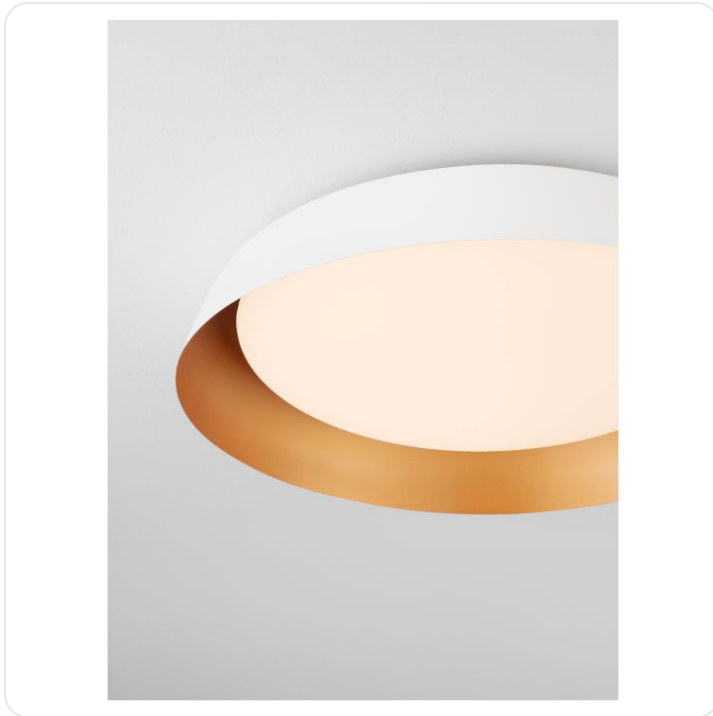

## SOLVIA Sandy White & Gold Steel Shade (2

Datablad productinformatie

ADVIESPRIJS EXCL. BTW

**€71.86**

PRODUCTGEGEVENS

**SKU:** 062132728

**Productpagina:**

[Bekijk product op wolfs.nl](#)

SOLVIA Sandy White & Gold Steel Shade (2

### Omschrijving

SOLVIA Sandy White & Gold Steel Shade (2 pcs/box) D:49.2 H:9.1 cm