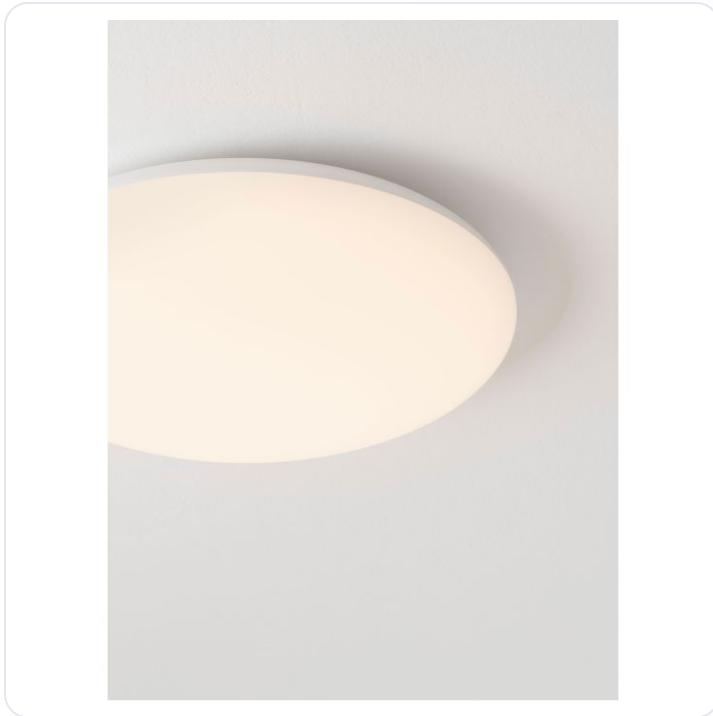

SOLVIA Triac Dimmable Sandy White Polyca

Datablad productinformatie

ADVIESPRIJS EXCL. BTW

€164.26

PRODUCTGEGEVENS

SKU: 062132726

Productpagina:

[Bekijk product op wolfs.nl](#)

SOLVIA Triac Dimmable Sandy White Polyca

Omschrijving

SOLVIA Triac Dimmable Sandy White Polycarbonate LED 24Watt 220-240Volt 1920Lm IP54 2700-3000-4000K D:40 H:9.3 cm

Afbeeldingen