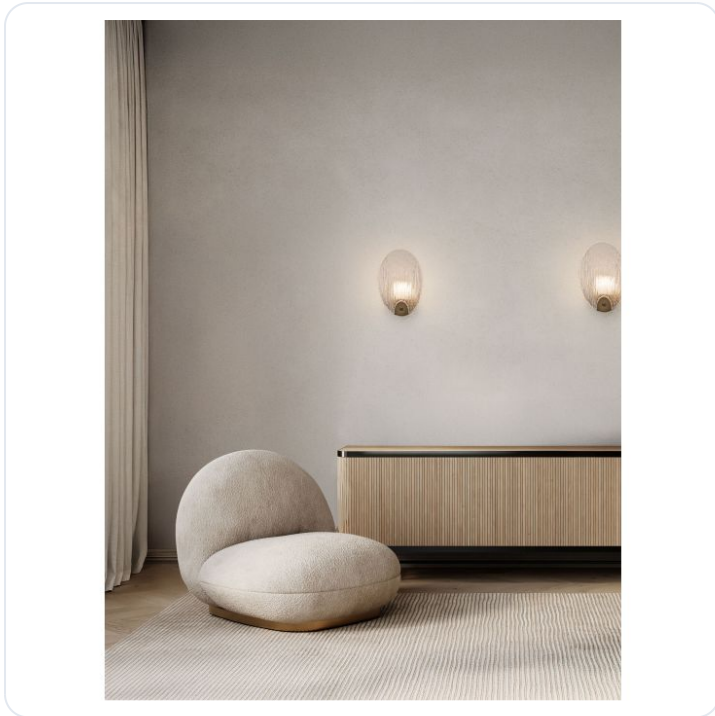

## SHELINA Antique Brass Steel & Glass LED

Datablad productinformatie

ADVIESPRIJS EXCL. BTW

**€110.36**

PRODUCTGEGEVENS

**SKU:** 062132383

**Productpagina:**

[Bekijk product op wolfs.nl](#)

SHELINA Antique Brass Steel & Glass LED

### Omschrijving

SHELINA Antique Brass Steel & Glass LED 2Watt 220-240Volt 130Lm IP20 3000K L:15 W:12 H:21.5 cm