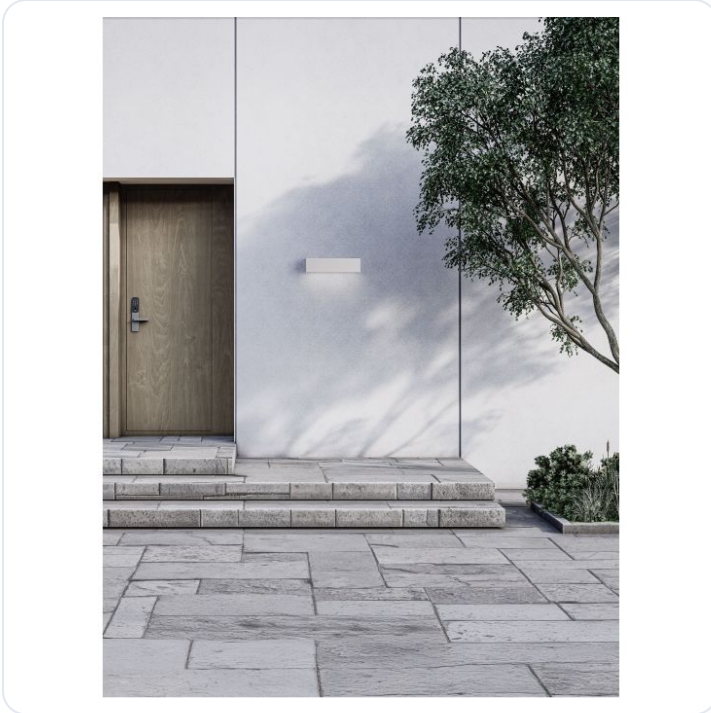

ALLURE Sandy White Aluminium & Glass LED

Datablad productinformatie

ADVIESPRIJS EXCL. BTW

€102.66

PRODUCTGEGEVENS

SKU: 062131920

Productpagina:

[Bekijk product op wolfs.nl](#)

ALLURE Sandy White Aluminium & Glass LED

Omschrijving

ALLURE Sandy White Aluminium & Glass LED 8Watt 220-240Volt 502Lm IP65 3000K L:22 W:5.3 H:5.5 cm