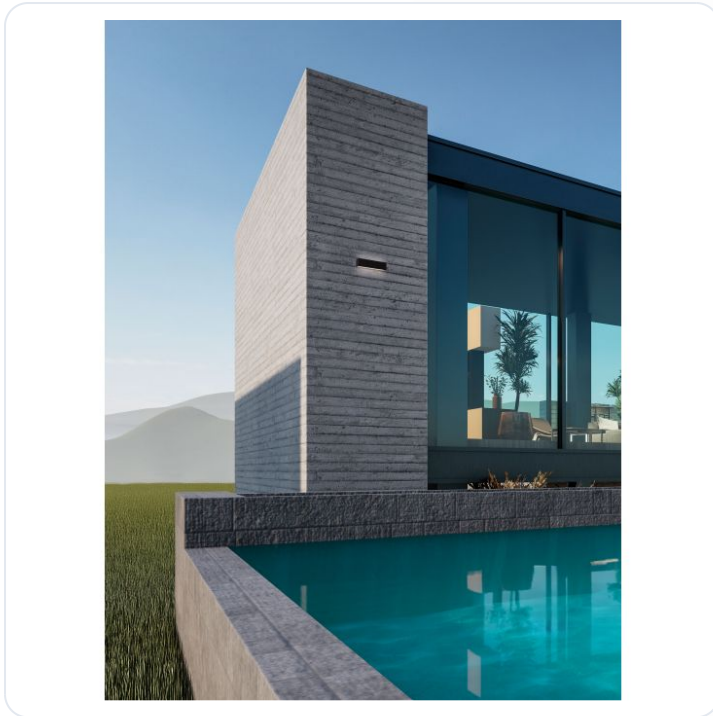

ALLURE Sandy Black Aluminium & Glass LED

Datablad productinformatie

ADVIESPRIJS EXCL. BTW

€123.20

PRODUCTGEGEVENS

SKU: 062131917

Productpagina:

[Bekijk product op wolfs.nl](#)

ALLURE Sandy Black Aluminium & Glass LED

Omschrijving

ALLURE Sandy Black Aluminium & Glass LED 22Watt 220-240Volt 1723Lm IP65 3000K L:26 W:5.1 H:6.5 cm

Afbeeldingen