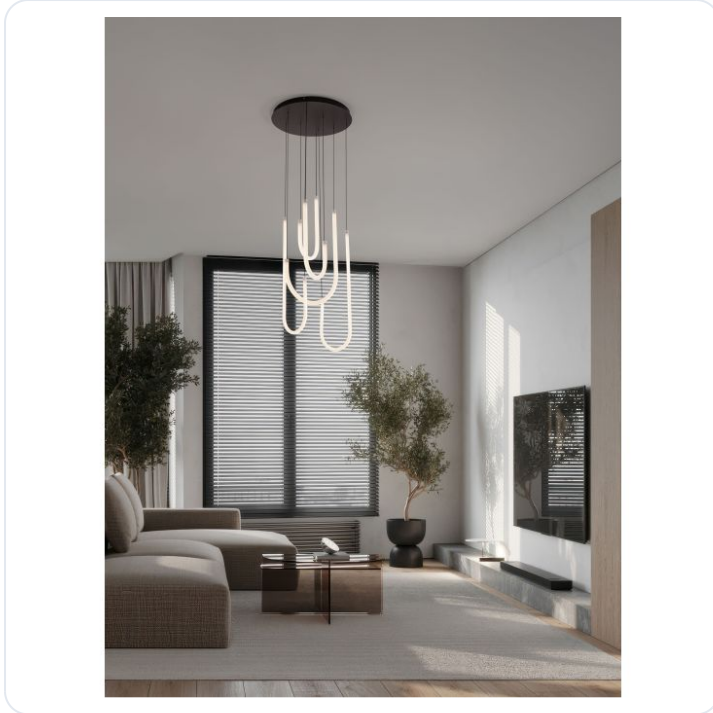

TOPAZ Triac Dimmable Matt Black Aluminium

Datablad productinformatie

ADVIESPRIJS EXCL. BTW

€413.22

PRODUCTGEGEVENS

SKU: 062131769

Productpagina:

[Bekijk product op wolfs.nl](#)

TOPAZ Triac Dimmable Matt Black Aluminium

Omschrijving

TOPAZ Triac Dimmable Matt Black Aluminium Steel & Acrylic LED 55Watt 220-240Volt 3850Lm IP20 3000K D:50 H:145 cm

Afbeeldingen