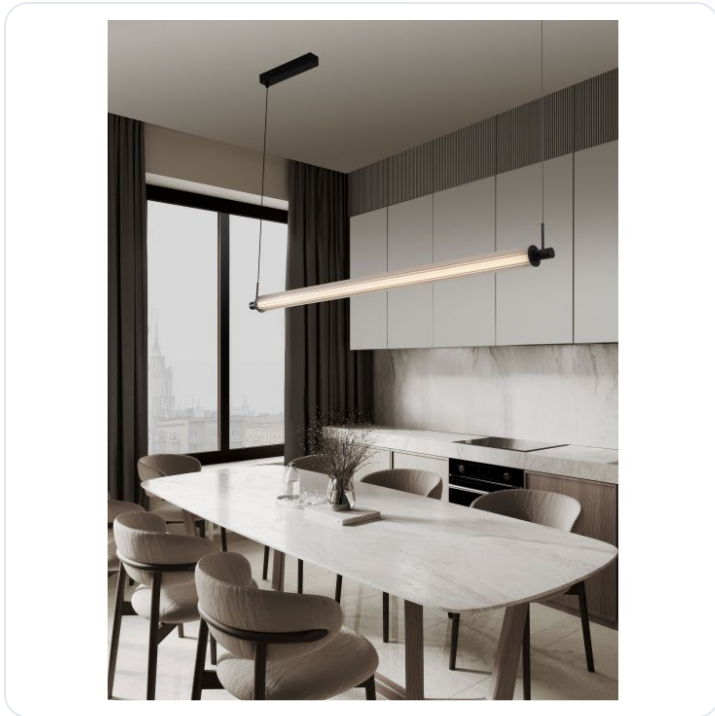

GLOVIA Triac Dimmable Sandy Black Alumin

Datablad productinformatie

ADVIESPRIJS EXCL. BTW

€492.79

PRODUCTGEGEVENS

SKU: 062131707

Productpagina:

[Bekijk product op wolfs.nl](#)

GLOVIA Triac Dimmable Sandy Black Alumin

Omschrijving

GLOVIA Triac Dimmable Sandy Black Aluminium & Glass LED 27Watt 220-240Volt 1890Lm IP20 CCT 2700-3000K by Dip Switch
L:131.5 W:5 H:200 cm

Afbeeldingen