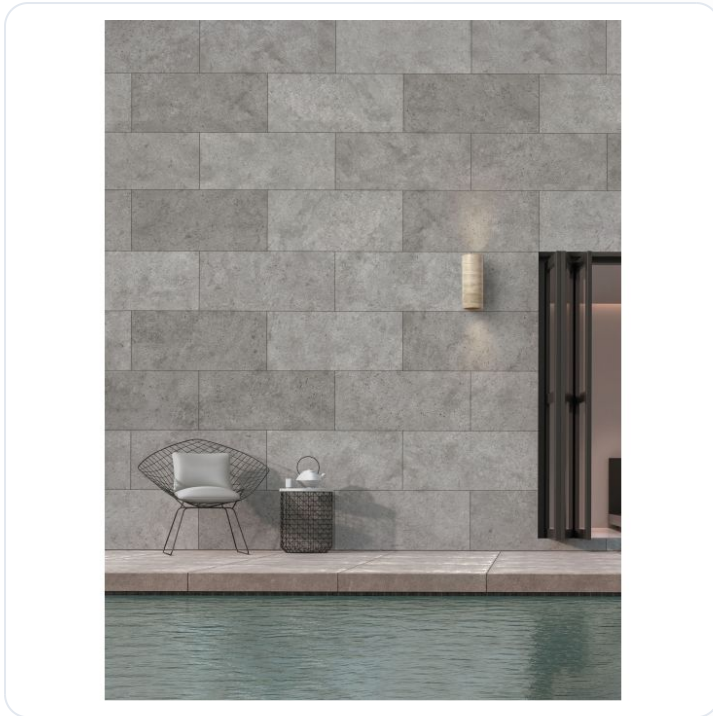

BALMA Beige White Marble Travertine LED

Datablad productinformatie

ADVIESPRIJS EXCL. BTW

€1,524.56

PRODUCTGEGEVENS

SKU: 062131620

Productpagina:

[Bekijk product op wolfs.nl](#)

BALMA Beige White Marble Travertine LED

Omschrijving

BALMA Beige White Marble Travertine LED 23Watt 220-240Volt 1864Lm IP65 CCT 3000K-4000K-6000K by Dip Switch Up & Down
Light D:11.3 W: 14.7 H:29 cm

Afbeeldingen