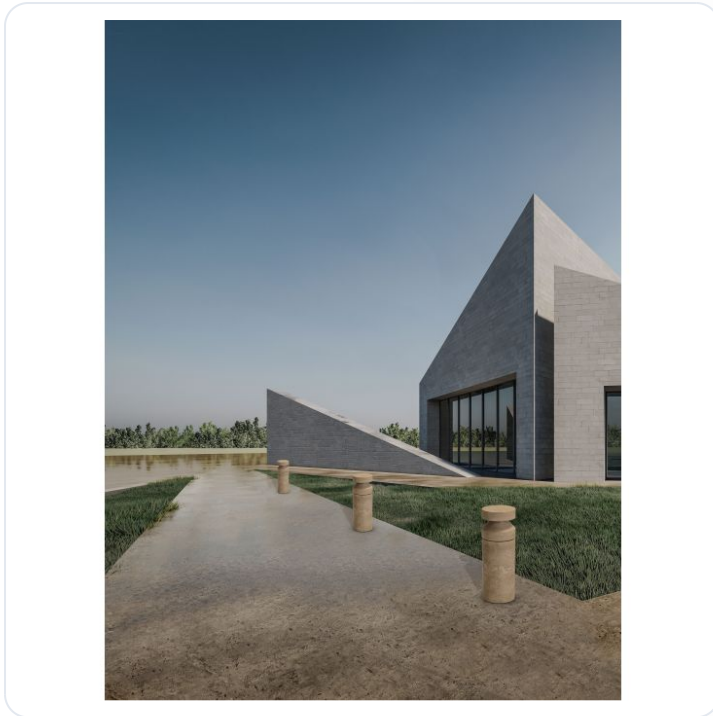

BALMA Beige White Marble Travertine LED

Datablad productinformatie

ADVIESPRIJS EXCL. BTW

€1,658.03

PRODUCTGEGEVENS

SKU: 062131619

Productpagina:

[Bekijk product op wolfs.nl](#)

BALMA Beige White Marble Travertine LED

Omschrijving

BALMA Beige White Marble Travertine LED 21Watt 220-240Volt 981Lm IP65 3000K D:19.2 H:54 cm