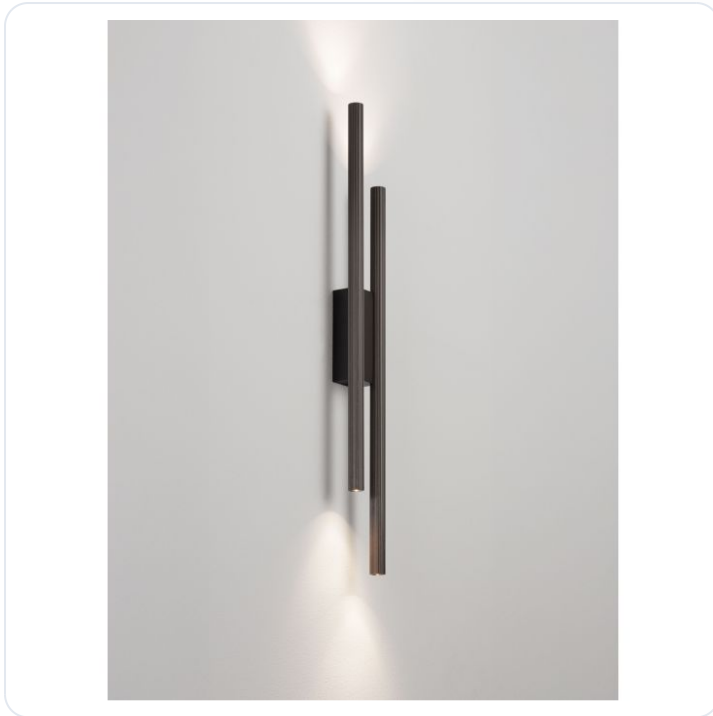

BRILLIA Pearl Black Aluminium LED 11 W

Datablad productinformatie

ADVIESPRIJS EXCL. BTW

€123.20

PRODUCTGEGEVENS

SKU: 062131535

Productpagina:

[Bekijk product op wolfs.nl](#)

BRILLIA Pearl Black Aluminium LED 11 W

Omschrijving

BRILLIA Pearl Black Aluminium LED 11 Watt 220-240 Volt 379Lm IP20 2700-3000-4000K CCT by Dip Switch L:6.7 W:4.6 H:60 cm

Afbeeldingen