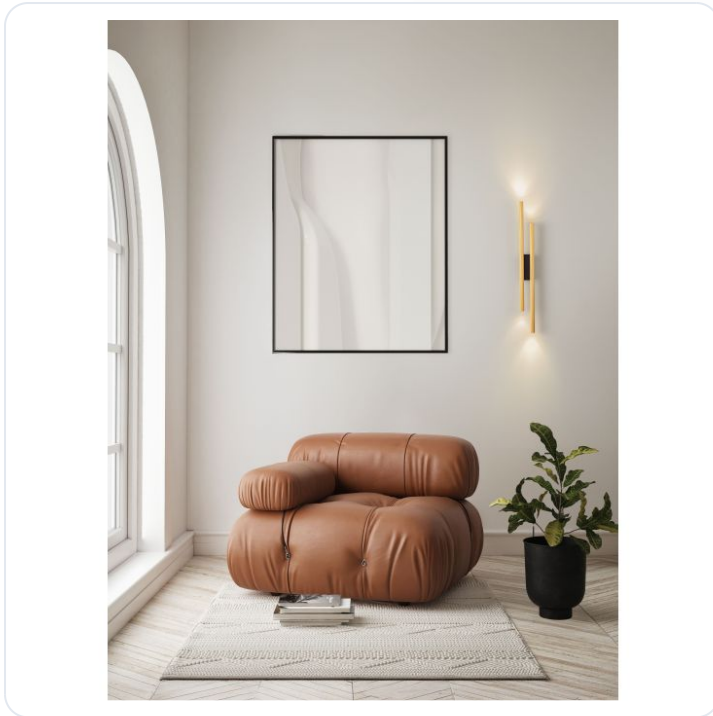

BRILLIA Brass Gold Aluminium LED 11 Watt

Datablad productinformatie

ADVIESPRIJS EXCL. BTW

€123.20

PRODUCTGEGEVENS

SKU: 062131534

Productpagina:

[Bekijk product op wolfs.nl](#)

BRILLIA Brass Gold Aluminium LED 11 Watt

Omschrijving

BRILLIA Brass Gold Aluminium LED 11 Watt 220-240Volt 379Lm IP20 2700-3000-4000K CCT by Dip Switch L: 6.7 W: 4.6 H: 60 cm

Afbeeldingen