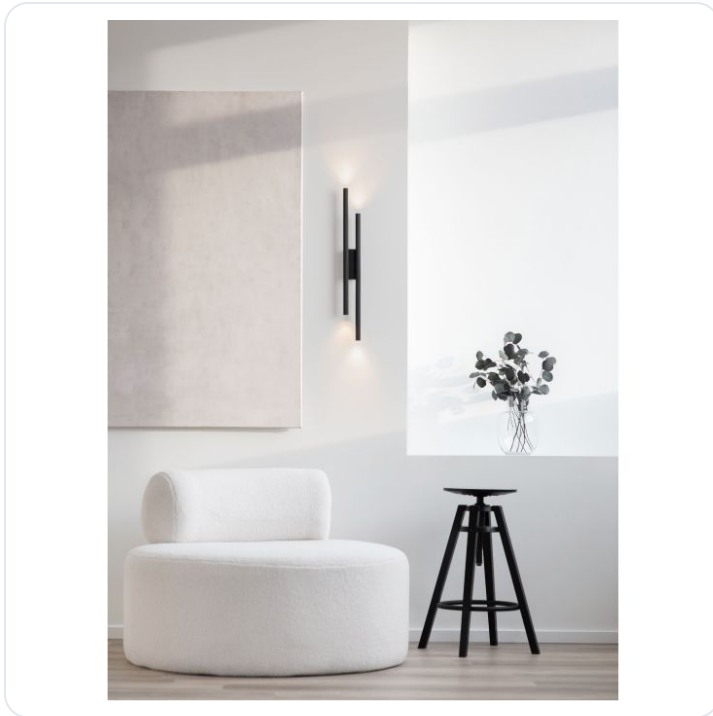

BRILLIA Sandy Black Aluminium LED 11 Wat

Datablad productinformatie

ADVIESPRIJS EXCL. BTW

€123.20

PRODUCTGEGEVENS

SKU: 062131533

Productpagina:

[Bekijk product op wolfs.nl](#)

BRILLIA Sandy Black Aluminium LED 11 Wat

Omschrijving

BRILLIA Sandy Black Aluminium LED 11 Watt 220-240 Volt 379Lm IP20 2700-3000-4000K CCT by Dip Switch L: 6.7 W: 4.6 H: 60 cm

Afbeeldingen