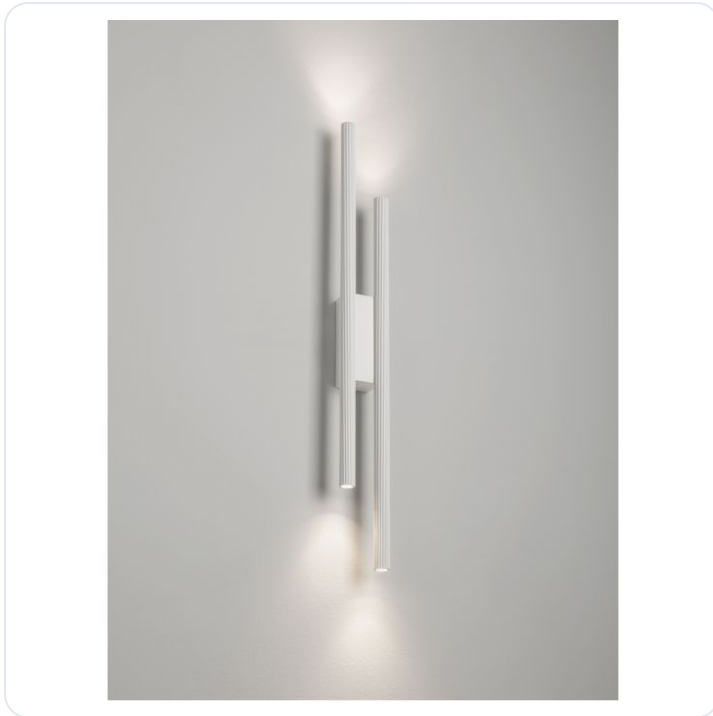

## BRILLIA Sandy White Aluminium LED 11 Wa

Datablad productinformatie

ADVIESPRIJS EXCL. BTW

**€123.20**

PRODUCTGEGEVENS

**SKU:** 062131532

**Productpagina:**

[Bekijk product op wolfs.nl](#)

BRILLIA Sandy White Aluminium LED 11 Wa

### Omschrijving

BRILLIA Sandy White Aluminium LED 11 Watt 220-240Volt 379Lm IP20 2700-3000-4000K CCT by Dip Switch L: 6.7 W: 4.6 H: 60 cm