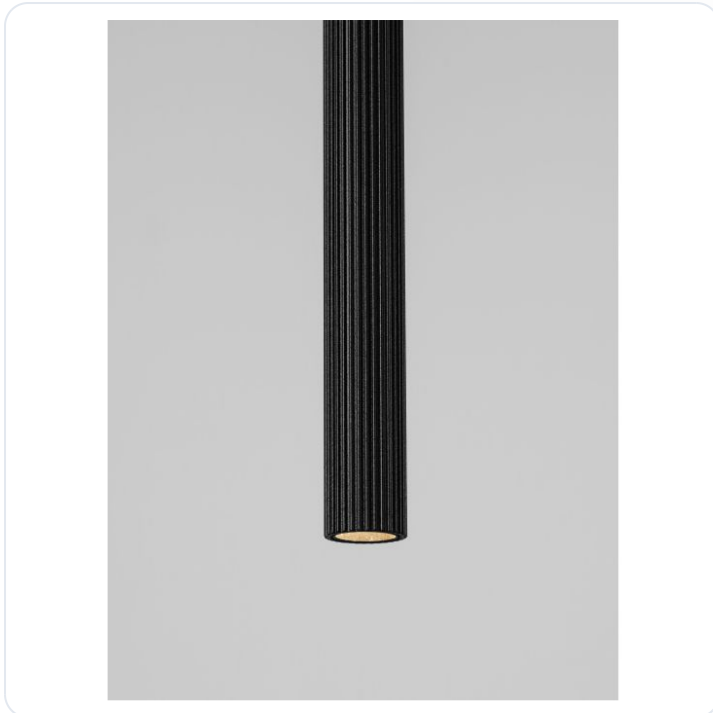

## BRILLIA Sandy Black Aluminium LED 4 Wa

Datablad productinformatie

ADVIESPRIJS EXCL. BTW

**€100.10**

PRODUCTGEGEVENS

**SKU:** 062131523

**Productpagina:**

[Bekijk product op wolfs.nl](#)

BRILLIA Sandy Black Aluminium LED 4 Wa

### Omschrijving

BRILLIA Sandy Black Aluminium LED 4 Watt 220-240Volt 100Lm IP20 2700-3000-4000K CCT by Dip Switch D:7 H:250 cm