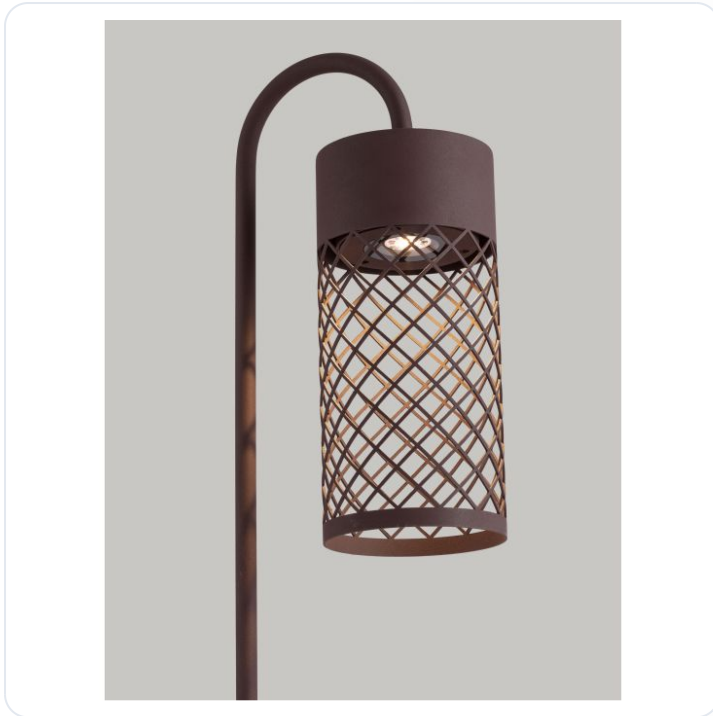

MOTLEY Corten Aluminium & Steel LED 9Wa

Datablad productinformatie

ADVIESPRIJS EXCL. BTW

€138.60

PRODUCTGEGEVENS

SKU: 062131506

Productpagina:

[Bekijk product op wolfs.nl](#)

MOTLEY Corten Aluminium & Steel LED 9Wa

Omschrijving

MOTLEY Corten Aluminium & Steel LED 9Watt 220-240Volt 395Lm 3000K IP65 D:10 W:18.5 H:100 cm

Afbeeldingen