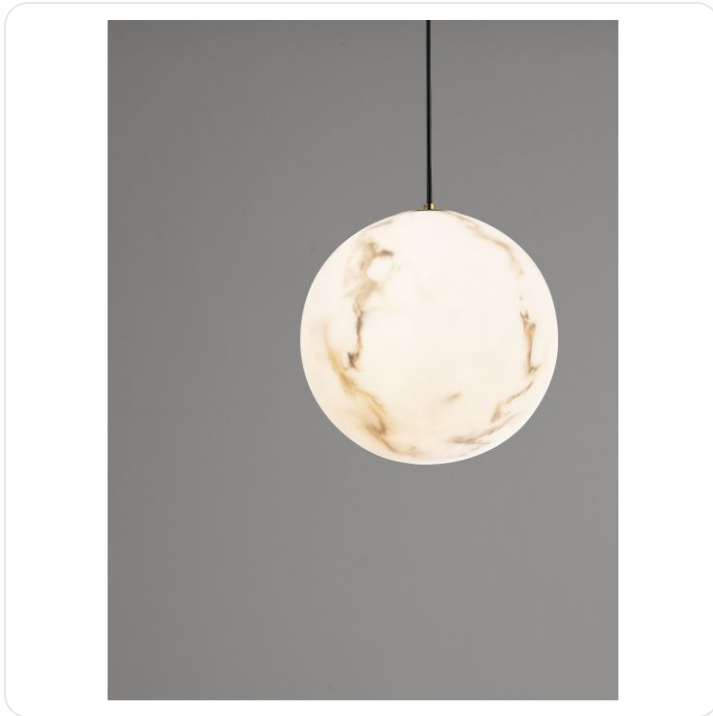

## SERITA Brass Gold Steel, Aluminium & Imi

Datablad productinformatie

ADVIESPRIJS EXCL. BTW

**€148.86**

PRODUCTGEGEVENS

**SKU:** 062131169

**Productpagina:**

[Bekijk product op wolfs.nl](#)

SERITA Brass Gold Steel, Aluminium & Imi

### Omschrijving

SERITA Brass Gold Steel, Aluminium & Imitated Alabaster LED E27 1x12Watt 100-240 Volt IP20 Bulb Excluded D:25 H:120 cm