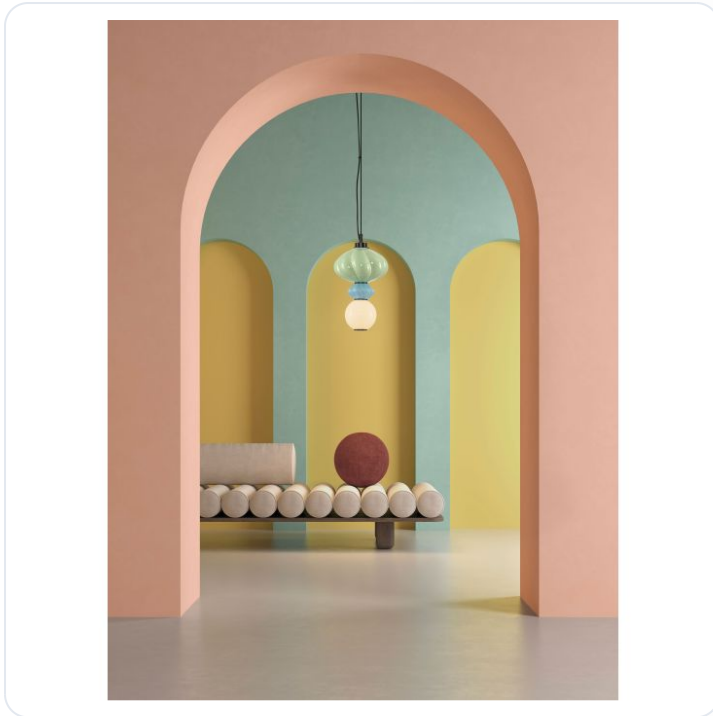

ONETA Triac Dimmable Sage Green & Blue C

Datablad productinformatie

ADVIESPRIJS EXCL. BTW

€200.20

PRODUCTGEGEVENS

SKU: 062130821

Productpagina:

[Bekijk product op wolfs.nl](#)

ONETA Triac Dimmable Sage Green & Blue C

Omschrijving

ONETA Triac Dimmable Sage Green & Blue Ceramic & Opal Glass Matt Black Metal Base LED 8Watt 220-240Volt 520Lm IP20 3000K
D:20 H:240 cm

Afbeeldingen