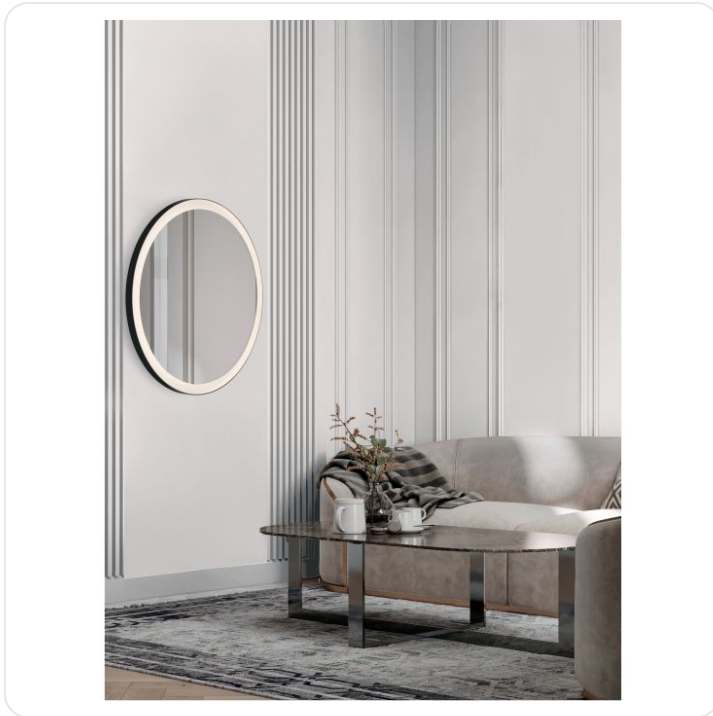

URAL Mirror Glass Sandy Black & Inner

Datablad productinformatie

ADVIESPRIJS EXCL. BTW

€513.32

PRODUCTGEGEVENS

SKU: 062130761

Productpagina:

[Bekijk product op wolfs.nl](#)

URAL Mirror Glass Sandy Black & Inner

Omschrijving

URAL Mirror Glass Sandy Black & Inner White Aluminium LED 29 Watt 220-240Volt 977Lm 4000K IP44 Touch & No Frosting Switch D:
80 W: 3.5 cm

Afbeeldingen