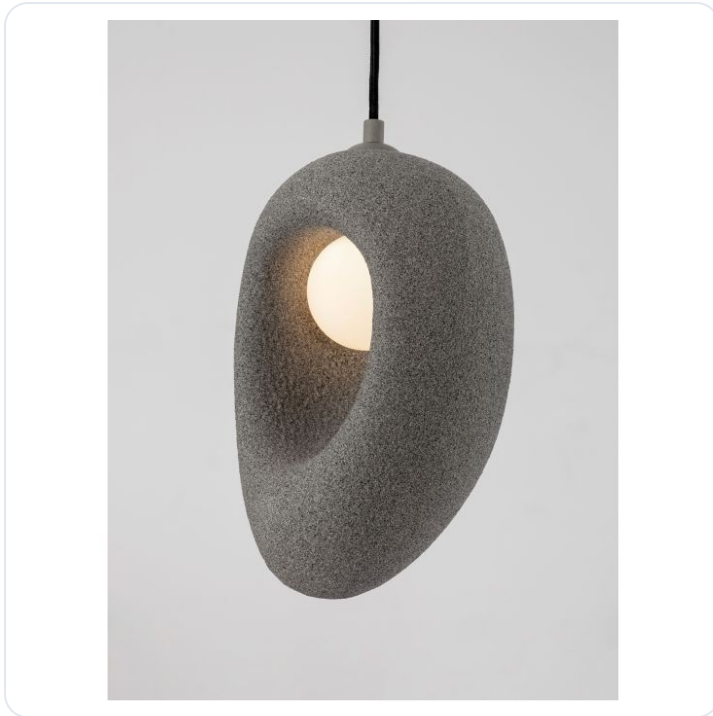

## TEMPUS Stone Gray Polyurethane & Resin L

Datablad productinformatie

ADVIESPRIJS EXCL. BTW

**€151.43**

PRODUCTGEGEVENS

**SKU:** 062130743

**Productpagina:**

[Bekijk product op wolfs.nl](#)

TEMPUS Stone Gray Polyurethane & Resin L

### Omschrijving

TEMPUS Stone Gray Polyurethane & Resin LED G9 1x5Watt 100-240Volt IP20 Bulb Excluded L:20 W:30 H:250 cm