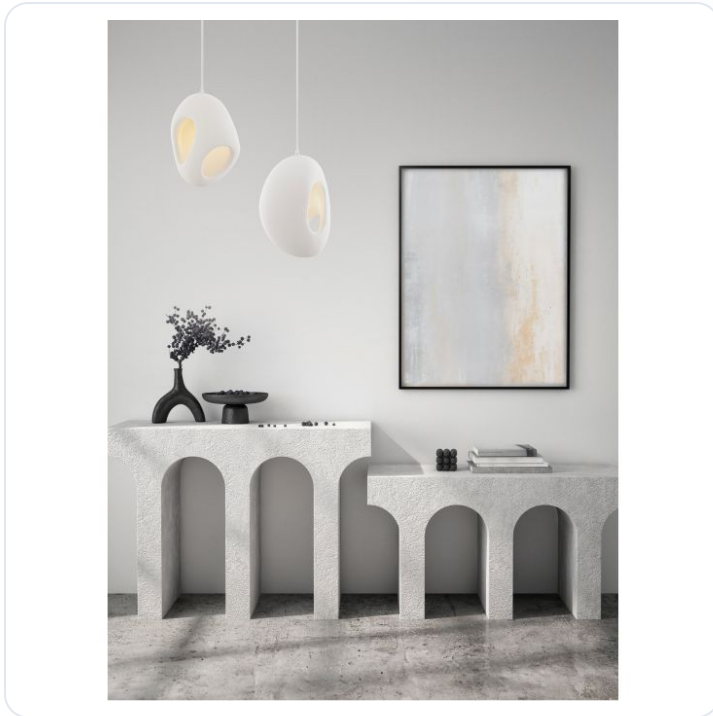

TEMPUS Stone White Polyurethane & Resin

Datablad productinformatie

ADVIESPRIJS EXCL. BTW

€174.53

PRODUCTGEGEVENS

SKU: 062130728

Productpagina:

[Bekijk product op wolfs.nl](#)

TEMPUS Stone White Polyurethane & Resin

Omschrijving

TEMPUS Stone White Polyurethane & Resin LED E27 1x12Watt 100-240Volt IP20 Bulb Excluded L:30 W:40 H:250 cm

Afbeeldingen