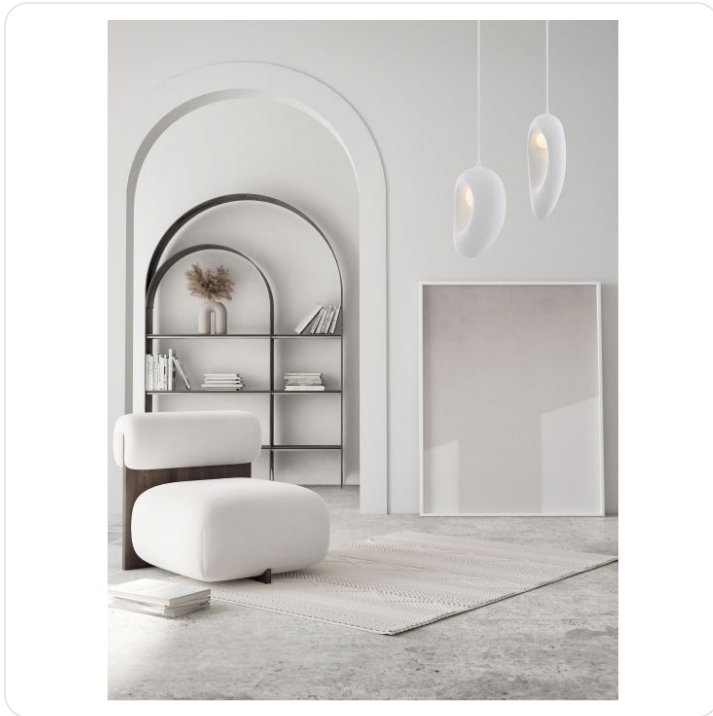

TEMPUS Stone White Polyurethane & Resin

Datablad productinformatie

ADVIESPRIJS EXCL. BTW

€136.03

PRODUCTGEGEVENS

SKU: 062130726

Productpagina:

[Bekijk product op wolfs.nl](#)

TEMPUS Stone White Polyurethane & Resin

Omschrijving

TEMPUS Stone White Polyurethane & Resin LED G9 1x5Watt 100-240Volt IP20 Bulb Excluded L:20 W:30 H:250 cm

Afbeeldingen