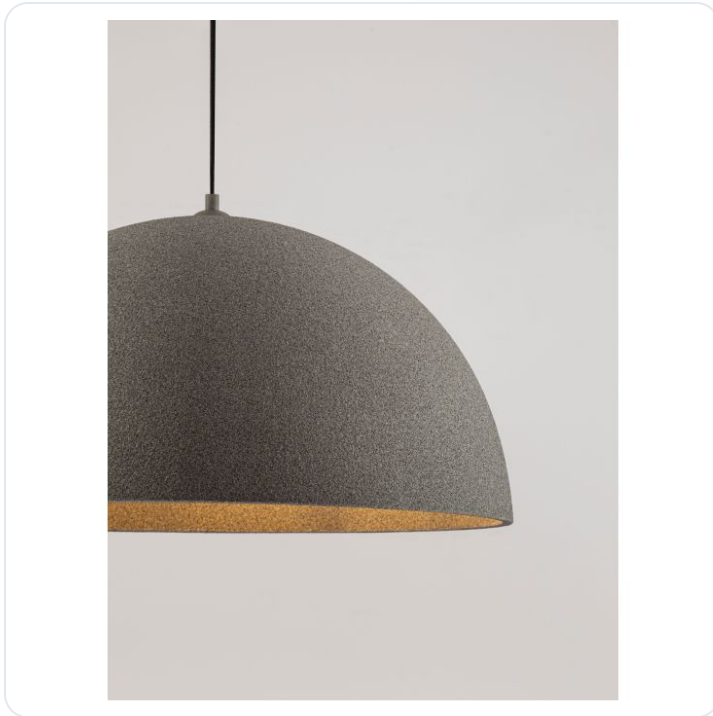

STARLA Stone Gray Polyurethane & Resin L

Datablad productinformatie

ADVIESPRIJS EXCL. BTW

€233.56

PRODUCTGEGEVENS

SKU: 062130741

Productpagina:

[Bekijk product op wolfs.nl](#)

STARLA Stone Gray Polyurethane & Resin L

Omschrijving

STARLA Stone Gray Polyurethane & Resin LED E27 1x12Watt 100-240Volt IP20 Bulb Excluded D:60 H:250 cm

Afbeeldingen