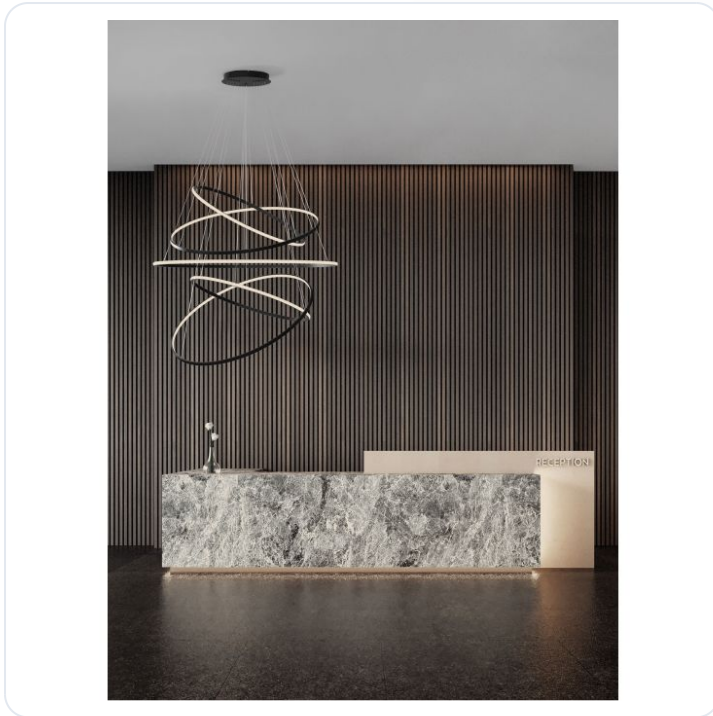

MAELO

Datablad productinformatie

PRODUCTGEGEVENS

SKU: MAELO-CONF

Productpagina:

[Bekijk product op wolfs.nl](#)

DOWNLOADS

• **CE certificaat:**

[Open bestand](#)

MAELO

Varianten

Foto	Naam	SKU	Adviesprijs excl. BTW
	Maelo sandy Black D 150 - H300 Bekijk product	062130643	€1,003.54
	MAELO Triac Dimmable Sandy Black Alumini Bekijk product	062131844	€1,532.26