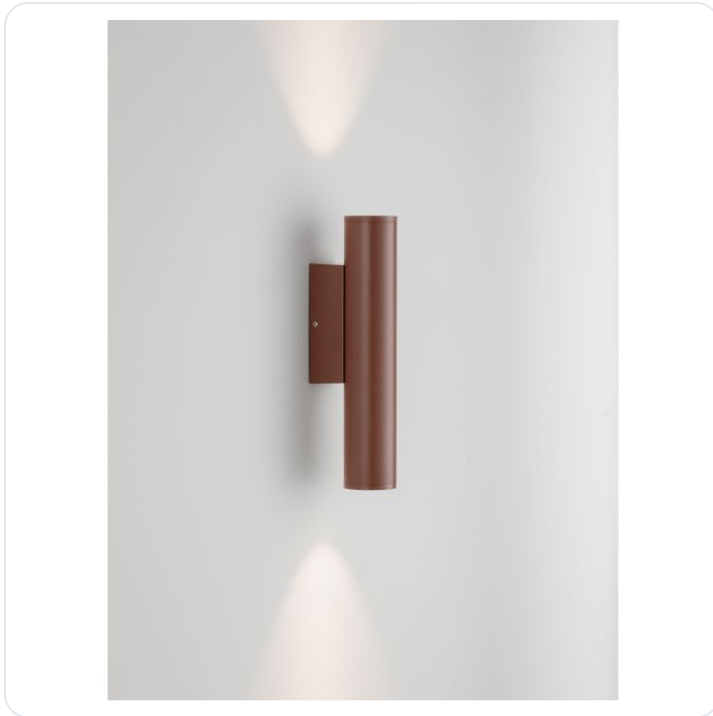

TORRIN Corten Aluminium & Glass LED 6Wat

Datablad productinformatie

ADVIESPRIJS EXCL. BTW

€53.90

PRODUCTGEGEVENS

SKU: 062131451

Productpagina:

[Bekijk product op wolfs.nl](#)

TORRIN Corten Aluminium & Glass LED 6Wat

Omschrijving

TORRIN Corten Aluminium & Glass LED 6Watt 220-240Volt 480Lm IP65 3000K Up & Down Light D:4.5 W:7 H:23 cm

Afbeeldingen