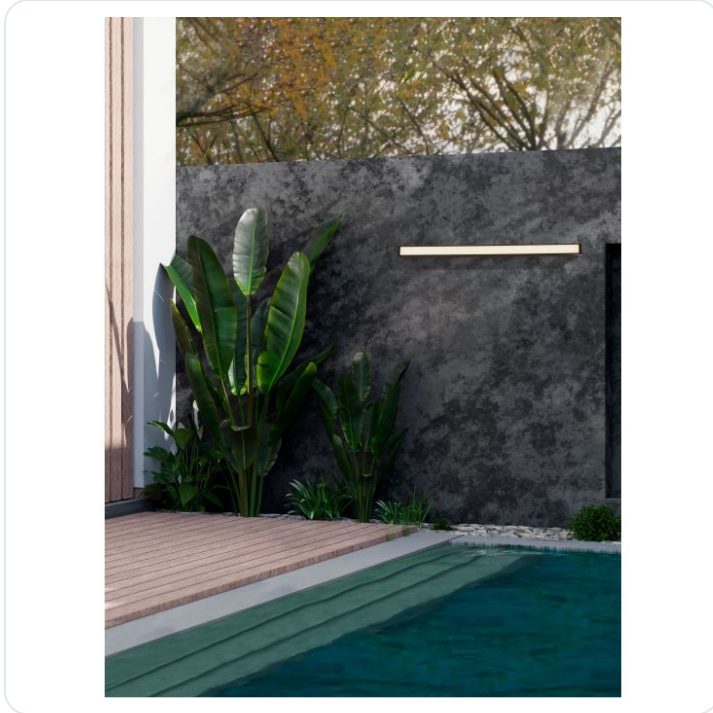

NOVA Sandy Black Aluminium & Glass LED

Datablad productinformatie

ADVIESPRIJS EXCL. BTW

€166.83

PRODUCTGEGEVENS

SKU: 062027598

Productpagina:

[Bekijk product op wolfs.nl](#)

NOVA Sandy Black Aluminium & Glass LED

Omschrijving

NOVA Sandy Black Aluminium & Glass LED 36 Watt 220-240 Volt 1579Lm 3000K IP65 L: 100 W: 6.5 H: 9 cm

Afbeeldingen