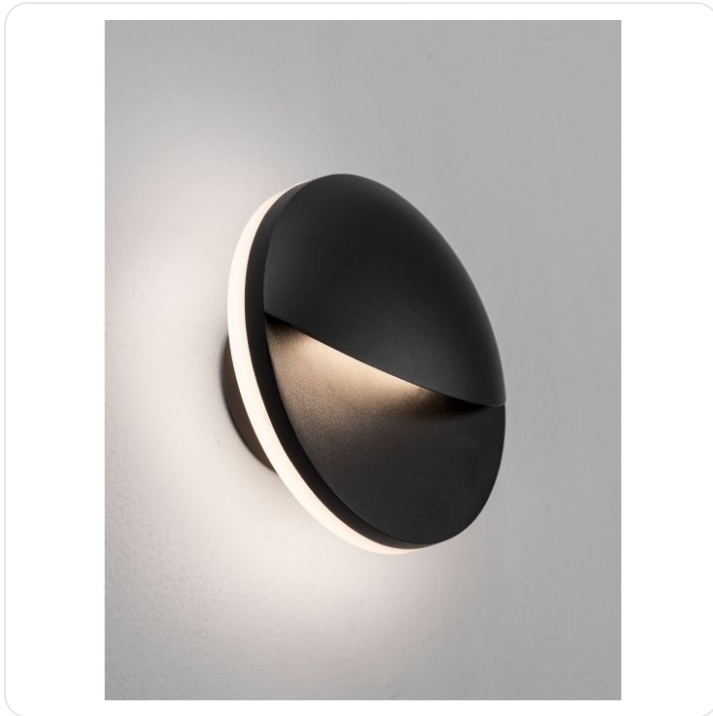

PAN Sandy Black Aluminium & Glass LED 9

Datablad productinformatie

ADVIESPRIJS EXCL. BTW

€82.13

PRODUCTGEGEVENS

SKU: 062027586

Productpagina:

[Bekijk product op wolfs.nl](#)

PAN Sandy Black Aluminium & Glass LED 9

Omschrijving

PAN Sandy Black Aluminium & Glass LED 9 Watt 220-240 Volt 378Lm 3000K IP54 D: 15 L: 7.5 cm

Afbeeldingen