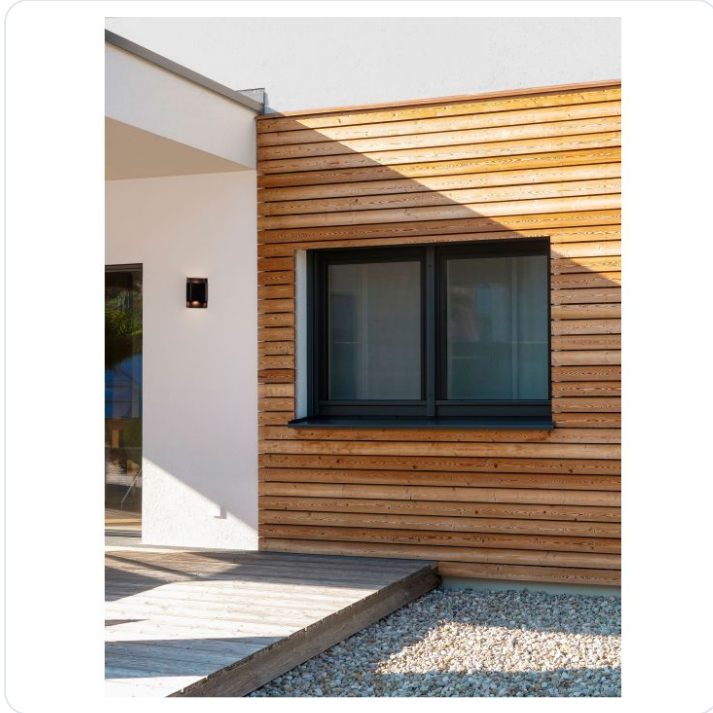

POLLY Sandy Black Aluminium LED 10Watt

Datablad productinformatie

ADVIESPRIJS EXCL. BTW

€74.43

PRODUCTGEGEVENS

SKU: 062027572

Productpagina:

[Bekijk product op wolfs.nl](#)

POLLY Sandy Black Aluminium LED 10Watt

Omschrijving

POLLY Sandy Black Aluminium LED 10Watt 220-240Volt 608Lm 3000K IP54 L:18 W:13 H:5,5 cm

Afbeeldingen