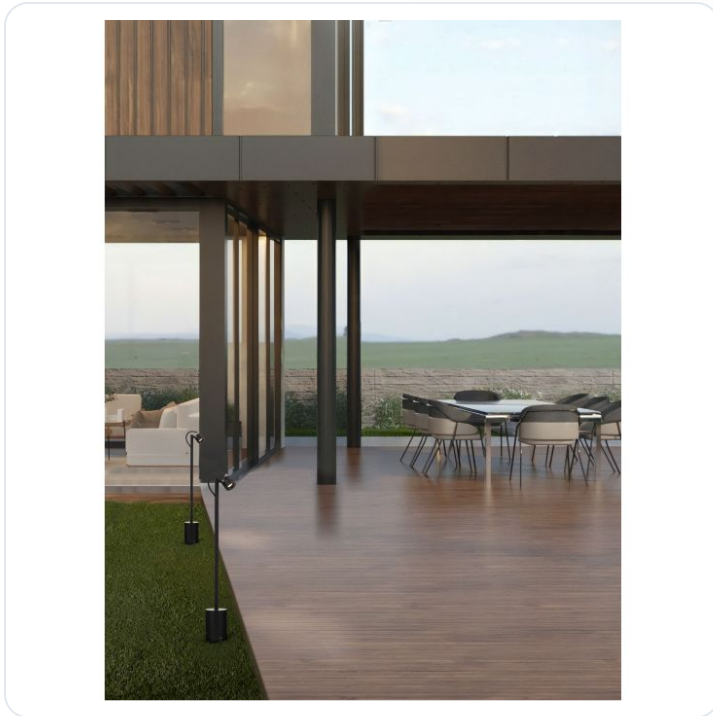

SELENE Sandy Black Aluminium & Glass LED

Datablad productinformatie

ADVIESPRIJS EXCL. BTW

€71.86

PRODUCTGEGEVENS

SKU: 062027523

Productpagina:

[Bekijk product op wolfs.nl](#)

SELENE Sandy Black Aluminium & Glass LED

Omschrijving

SELENE Sandy Black Aluminium & Glass LED 3Watt 100-240Volt 133Lm 3000K IP65 Beam Angle 45° D:6.5 W:6 H:50cm

Afbeeldingen