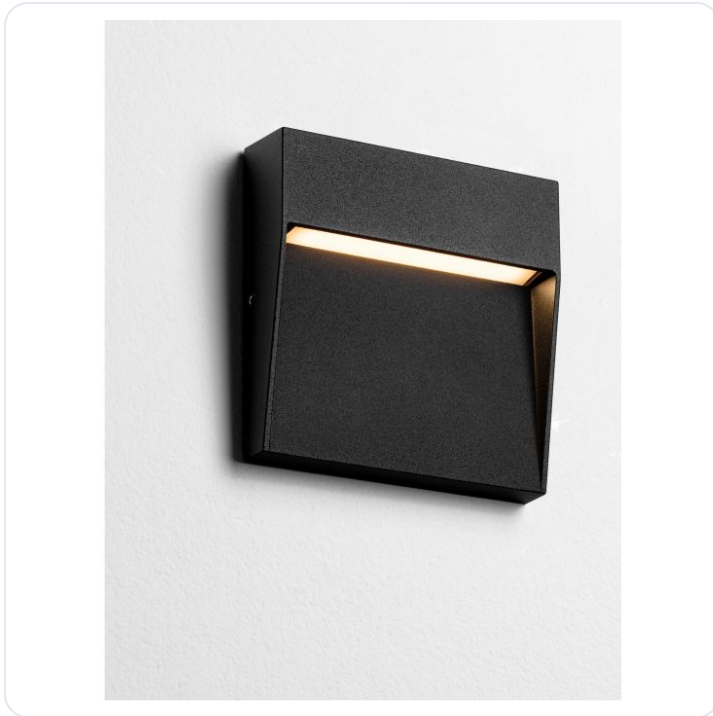

Toby zwart 11x11cm 3W 3000K

Datablad productinformatie

ADVIESPRIJS EXCL. BTW

€30.80

PRODUCTGEGEVENS

SKU: 062030811

Productpagina:

[Bekijk product op wolfs.nl](#)

Toby zwart 11x11cm 3W 3000K

Omschrijving

Opbouw oriëntatieverlichting Toby.LED 3W, 3000K, 91Lm, niet dimbaar. Uitgevoerd in zwart aluminium met defuse afscherming.
[LxBxH=105x22x105mm] IP54

Afbeeldingen