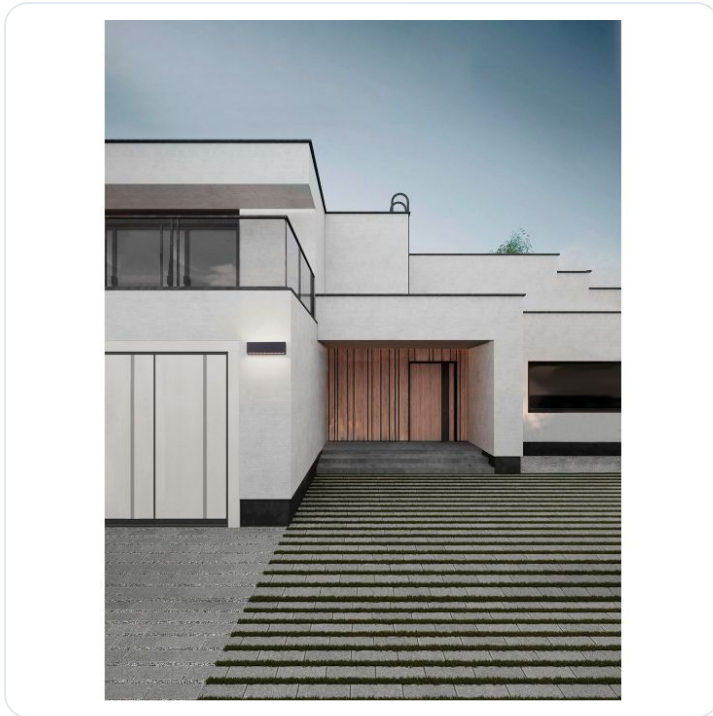

FLORA

Datablad productinformatie

PRODUCTGEGEVENS

SKU: FLORA-CONF

Productpagina:

[Bekijk product op wolfs.nl](#)

FLORA

Varianten

Foto	Naam	SKU	Adviesprijs excl. BTW
	FLORA Sandy Black Aluminium Glass Diffus Bekijk product	062027478	€77.00
	FLORA Sandy White Aluminium Glass Diffus Bekijk product	062027479	€77.00