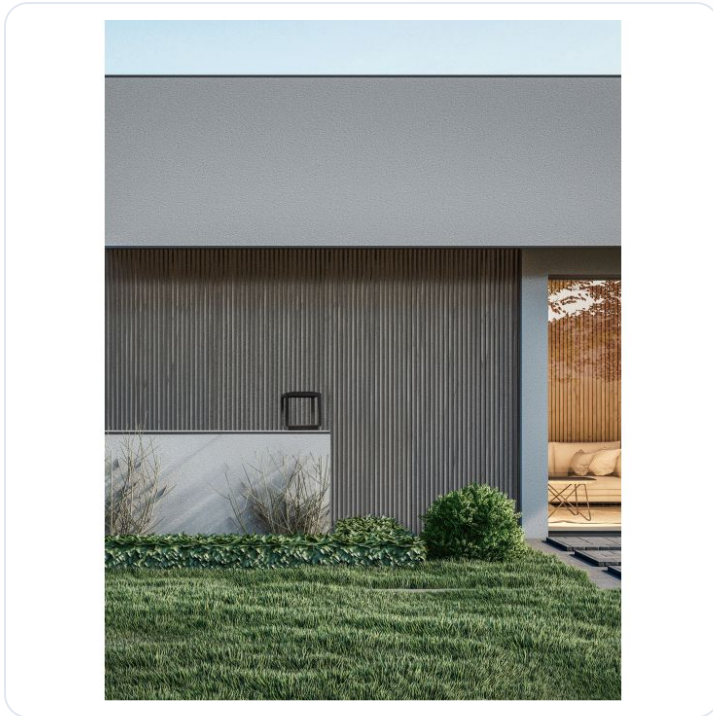

## PRIVE Sandy Black Aluminium & Glass LED

Datablad productinformatie

ADVIESPRIJS EXCL. BTW

**€164.26**

PRODUCTGEGEVENS

**SKU:** 062027459

**Productpagina:**

[Bekijk product op wolfs.nl](#)

PRIVE Sandy Black Aluminium & Glass LED

### Omschrijving

PRIVE Sandy Black Aluminium & Glass LED 15 Watt 220-240 Volt 155Lm 3000K IP65 L: 35 W: 35 H: 36 cm