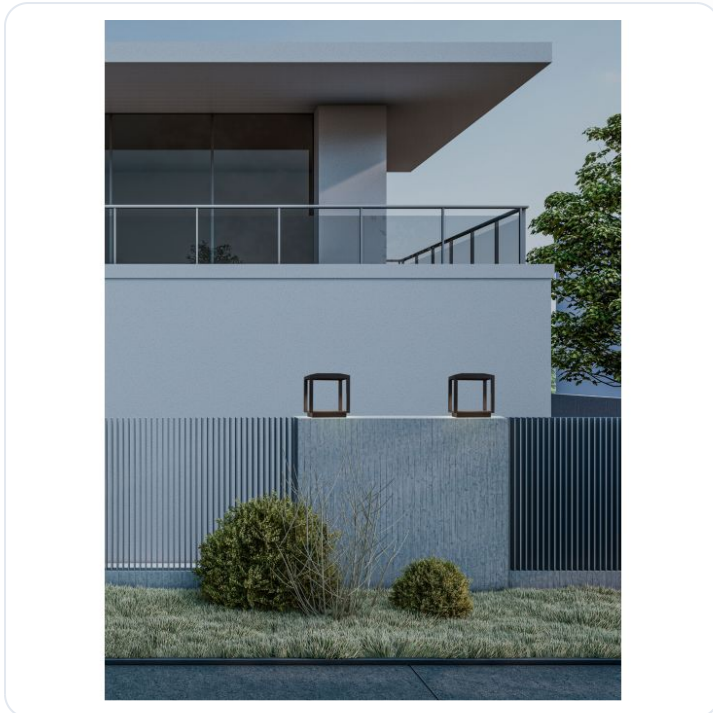

## PRIVE Sandy Black Aluminium & Glass LED

Datablad productinformatie

ADVIESPRIJS EXCL. BTW

**€120.63**

PRODUCTGEGEVENS

**SKU:** 062027458

**Productpagina:**

[Bekijk product op wolfs.nl](#)

PRIVE Sandy Black Aluminium & Glass LED

### Omschrijving

PRIVE Sandy Black Aluminium & Glass LED 15 Watt 220-240 Volt 174Lm 3000K IP65 L: 25 W: 25 H: 26 cm