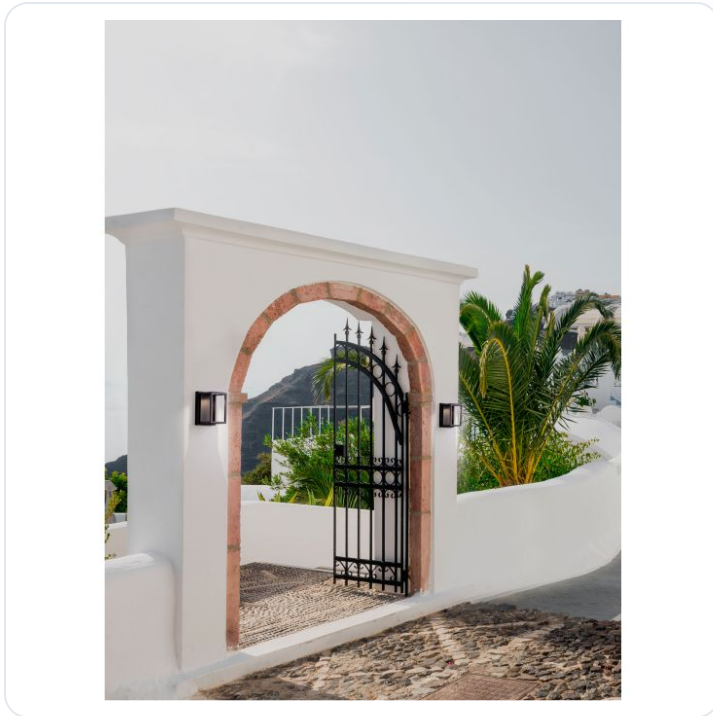

## PRIVE Sandy Black Aluminium & Glass LED

Datablad productinformatie

ADVIESPRIJS EXCL. BTW

**€105.23**

PRODUCTGEGEVENS

**SKU:** 062027456

**Productpagina:**

[Bekijk product op wolfs.nl](#)

PRIVE Sandy Black Aluminium & Glass LED

### Omschrijving

PRIVE Sandy Black Aluminium & Glass LED 14 Watt 220-240 Volt 383Lm 3000K IP65 L: 12 W: 14 H: 19 cm