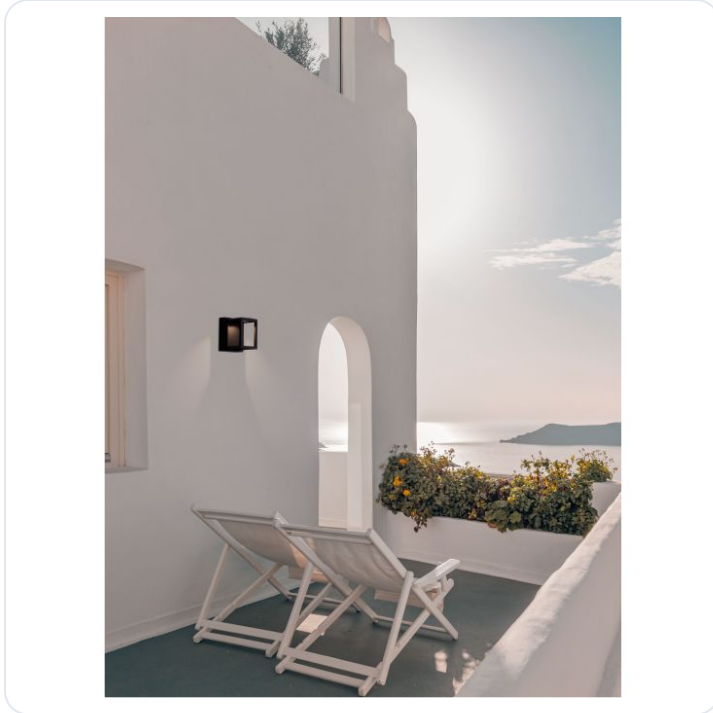

PRIVE Sandy Black Aluminium & Glass LED

Datablad productinformatie

ADVIESPRIJS EXCL. BTW

€71.86

PRODUCTGEGEVENS

SKU: 062027455

Productpagina:

[Bekijk product op wolfs.nl](#)

PRIVE Sandy Black Aluminium & Glass LED

Omschrijving

PRIVE Sandy Black Aluminium & Glass LED 9 Watt 220-240 Volt 284Lm 3000K IP65 L: 10 W: 12 H: 13 cm