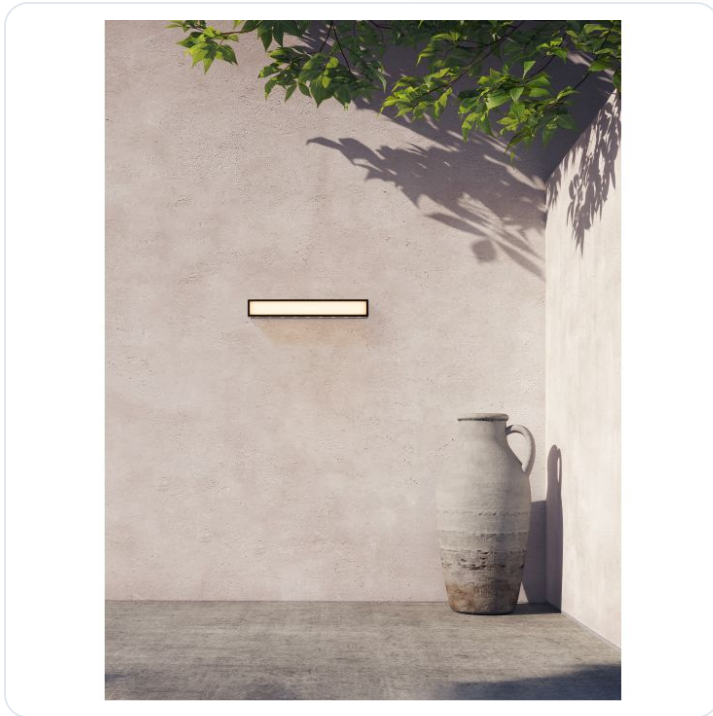

INGA Sandy Black Die-Casting Aluminium &

Datablad productinformatie

ADVIESPRIJS EXCL. BTW

€218.16

PRODUCTGEGEVENS

SKU: 062027392

Productpagina:

[Bekijk product op wolfs.nl](#)

INGA Sandy Black Die-Casting Aluminium &

Omschrijving

Wandopbouwarmatuur INGA in de kleur mat zwart, voorzien van een warm witte LED module 3000K 31W 3028lm IP65 LxBxD = 450 x 73 x 65 mm

Afbeeldingen