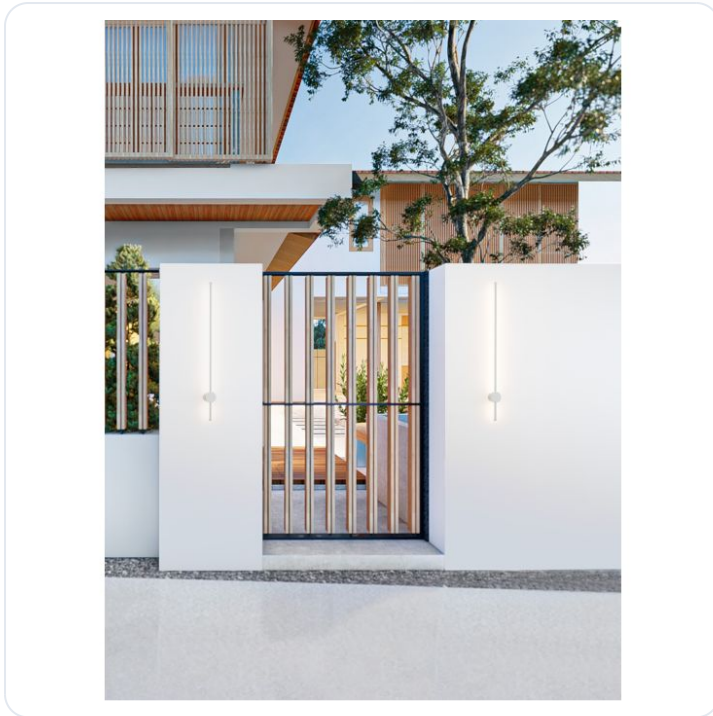

RIDGE Sandy White Aluminium LED 19Watt

Datablad productinformatie

ADVIESPRIJS EXCL. BTW

€133.46

PRODUCTGEGEVENS

SKU: 062027339

Productpagina:

[Bekijk product op wolfs.nl](#)

RIDGE Sandy White Aluminium LED 19Watt

Omschrijving

RIDGE Sandy White Aluminium LED 19Watt 220-240Volt 1668Lm 3000K IP65 D1:1.6 D2:7.6 H:97cm

Afbeeldingen