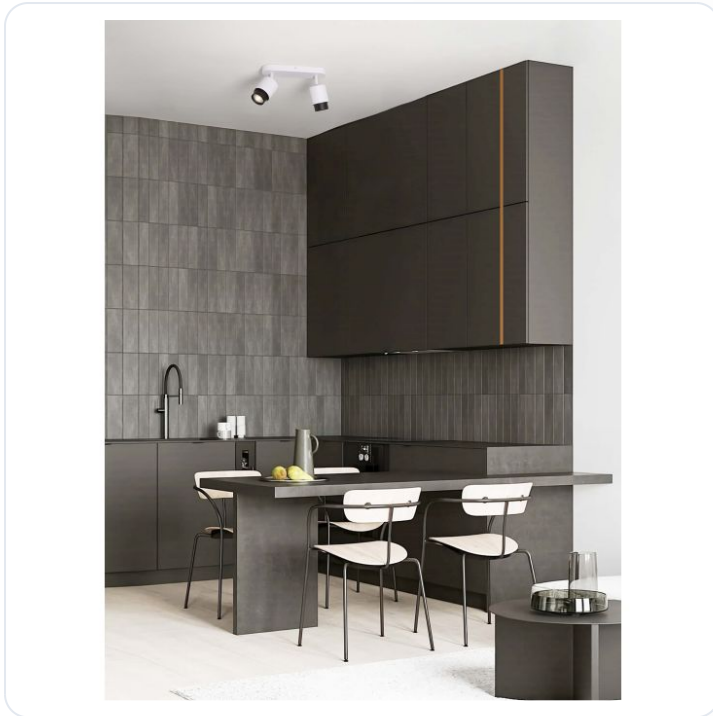

Ison Sandy White Metal LED GU10 2x10 Wat

Datablad productinformatie

ADVIESPRIJS EXCL. BTW

€51.33

PRODUCTGEGEVENS

SKU: 062027312

Productpagina:

[Bekijk product op wolfs.nl](#)

Ison Sandy White Metal LED GU10 2x10 Wat

Omschrijving

Ison Sandy White Metal LED GU10 2x10 Watt 100-240 Volt IP20 bulb excluded L: 40 W: 14 H: 17 cm

Afbeeldingen