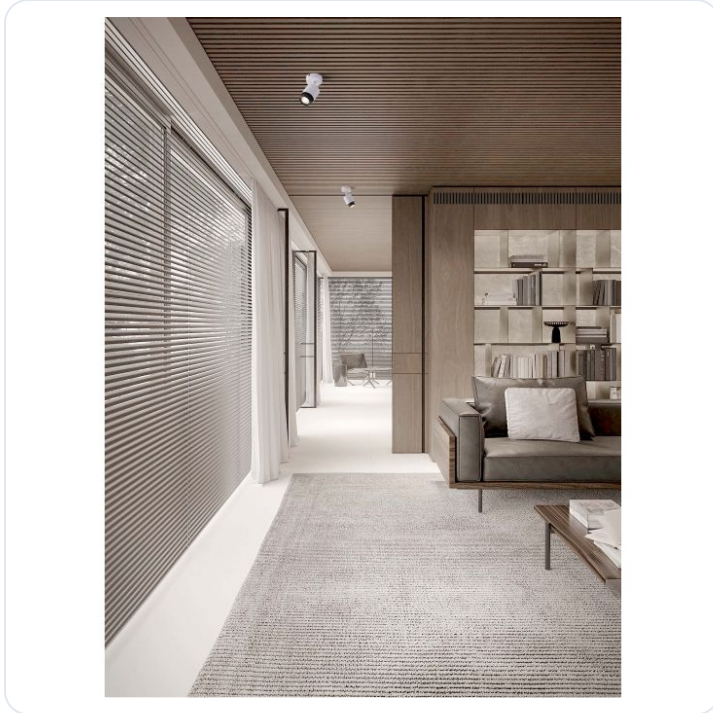

Ison Sandy White Metal LED GU10 1x10 Wat

Datablad productinformatie

ADVIESPRIJS EXCL. BTW

€23.10

PRODUCTGEGEVENS

SKU: 062027310

Productpagina:

[Bekijk product op wolfs.nl](#)

Ison Sandy White Metal LED GU10 1x10 Wat

Omschrijving

Ison Sandy White Metal LED GU10 1x10 Watt 100-240 Volt IP20 bulb excluded D: 15 H: 17 cm

Afbeeldingen