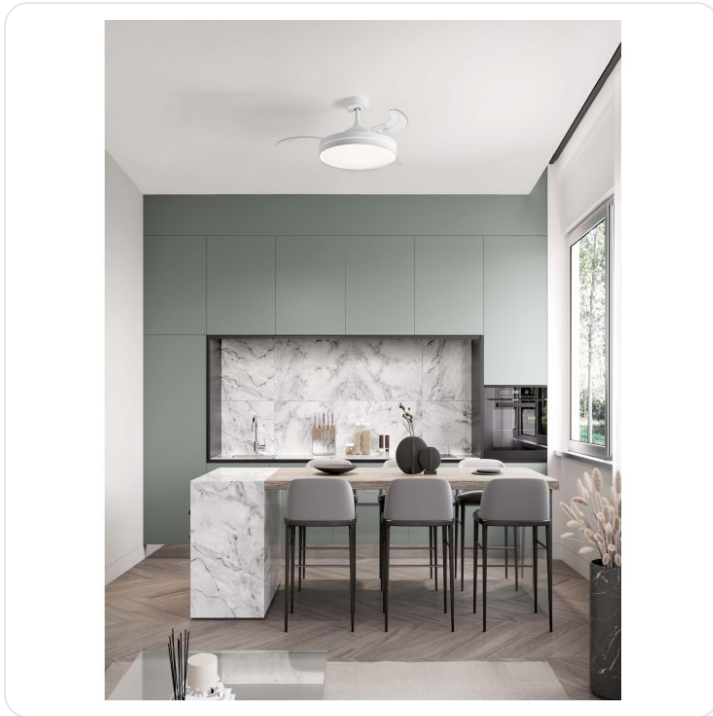

Nevma Matt White Metal & Abs LED 36 Wat

Datablad productinformatie

ADVIESPRIJS EXCL. BTW

€254.09

PRODUCTGEGEVENS

SKU: 062027308

Productpagina:

[Bekijk product op wolfs.nl](#)

Nevma Matt White Metal & Abs LED 36 Wat

Omschrijving

Nevma Matt White Metal & Abs LED 36 Watt 4100Lm 220-240Volt IP20 3000-4000-6500K 40Watt Rated Power & 6 Speeds With Remote Control Summer & Winter Mode 10 Years Warranty of Motor D: 107 H: 39-49 cm