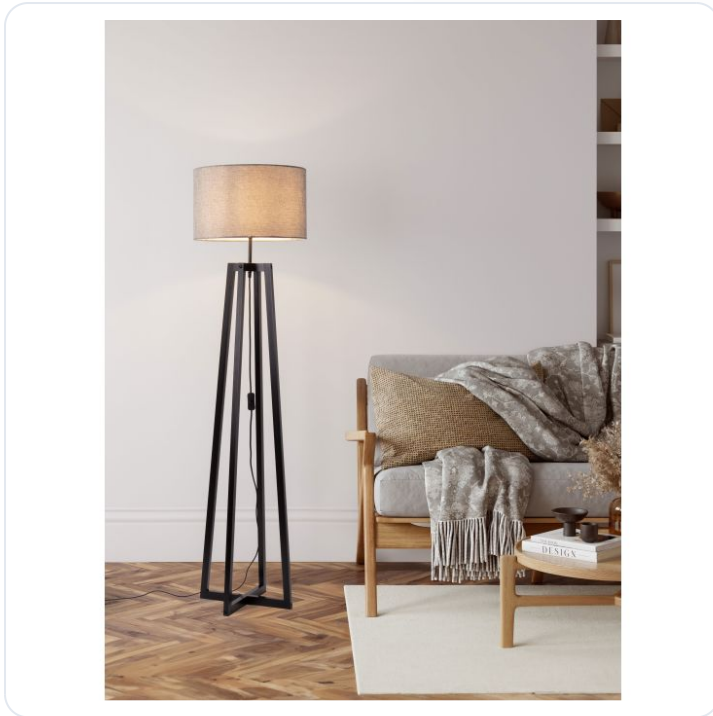

Artis Gray Linen Shade & Black Wood LED

Datablad productinformatie

ADVIESPRIJS EXCL. BTW

€143.73

PRODUCTGEGEVENS

SKU: 062027288

Productpagina:

[Bekijk product op wolfs.nl](#)

Artis Gray Linen Shade & Black Wood LED

Omschrijving

Artis Gray Linen Shade & Black Wood LED E27 1x12 Watt 100-240 Volt IP20 Bulb Excluded Cable Length 180 cm D: 46 H: 165 cm

Afbeeldingen