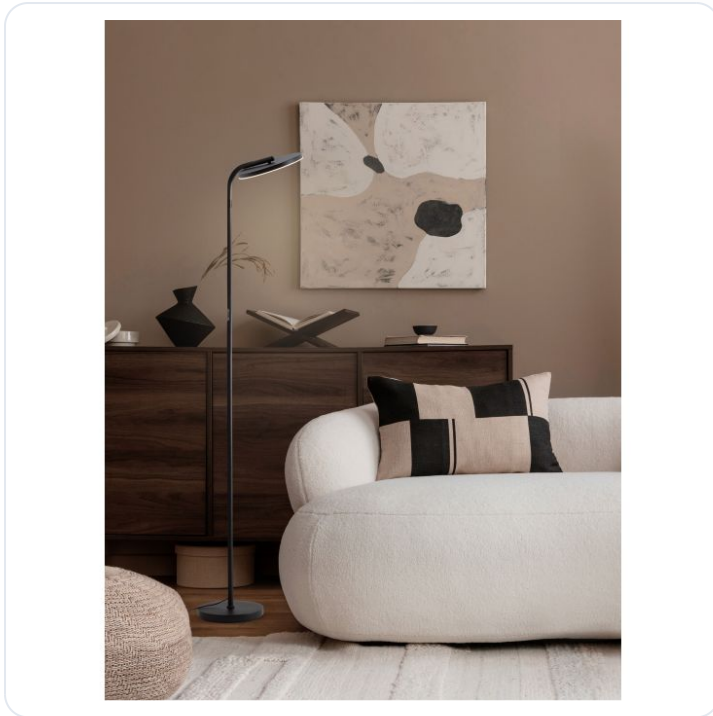

## Sinkro Sandy Black Steel & Acrylic LED

Datablad productinformatie

ADVIESPRIJS EXCL. BTW

**€169.40**

PRODUCTGEGEVENS

**SKU:** 062027276

**Productpagina:**

[Bekijk product op wolfs.nl](#)

Sinkro Sandy Black Steel & Acrylic LED

### Omschrijving

Sinkro Sandy Black Steel & Acrylic LED 30 Watt 110-240Volt 2224Lm 3000K IP20 Switch On/Off D: 25.2 W: 43.5 H: 174 cm