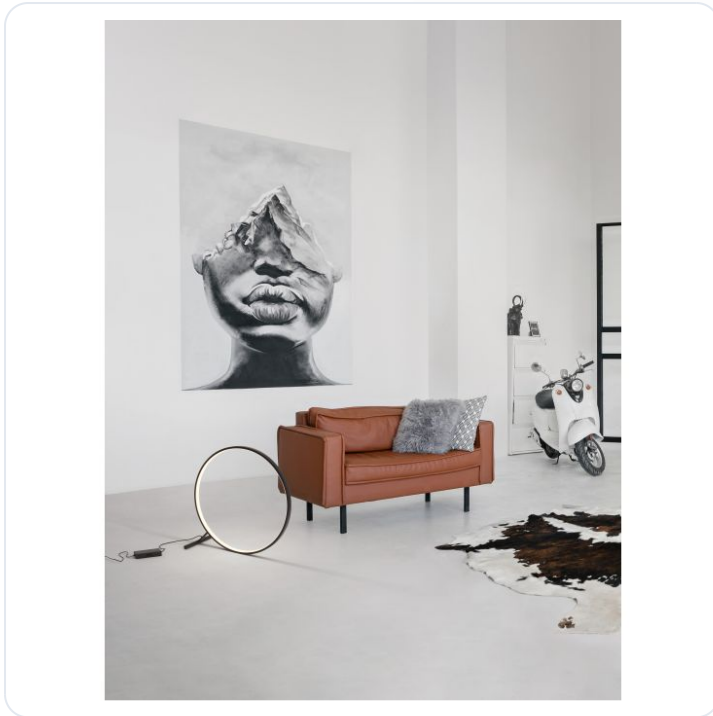

Hola Dimmable by Remote Control CCT Sand

Datablad productinformatie

ADVIESPRIJS EXCL. BTW

€392.69

PRODUCTGEGEVENS

SKU: 062027273

Productpagina:

[Bekijk product op wolfs.nl](#)

Hola Dimmable by Remote Control CCT Sand

Omschrijving

Hola Dimmable by Remote Control CCT Sandy Black Aluminium LED 46 Watt 230 Volt 3757Lm 3000K IP20 D:80 W:35 H:80 cm

Afbeeldingen