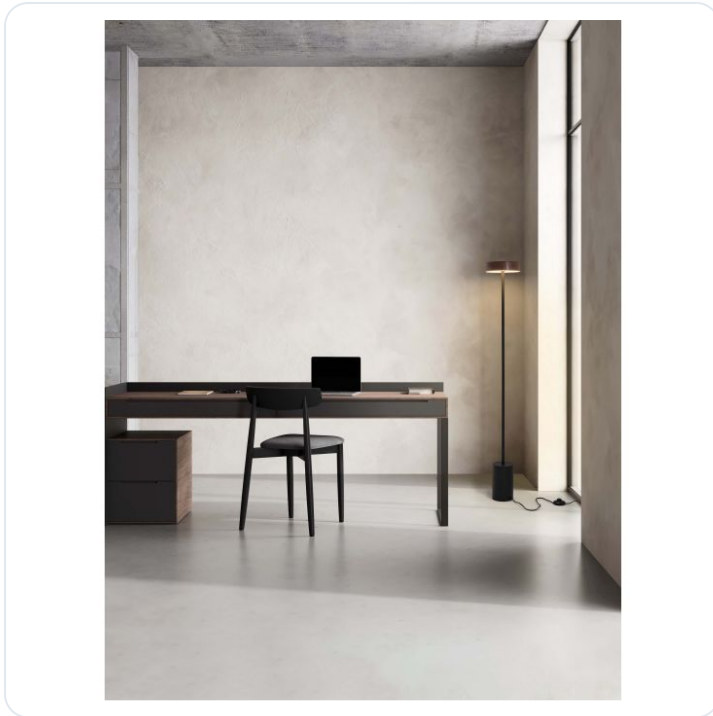

Thea Sandy White Metal & Gold Top LED 1

Datablad productinformatie

ADVIESPRIJS EXCL. BTW

€148.86

PRODUCTGEGEVENS

SKU: 062027263

Productpagina:

[Bekijk product op wolfs.nl](#)

Thea Sandy White Metal & Gold Top LED 1

Omschrijving

Thea Sandy White Metal & Gold Top LED 17Watt 220-240Volt 929Lm 3000K IP20 D: 20 H: 135 cm

Afbeeldingen