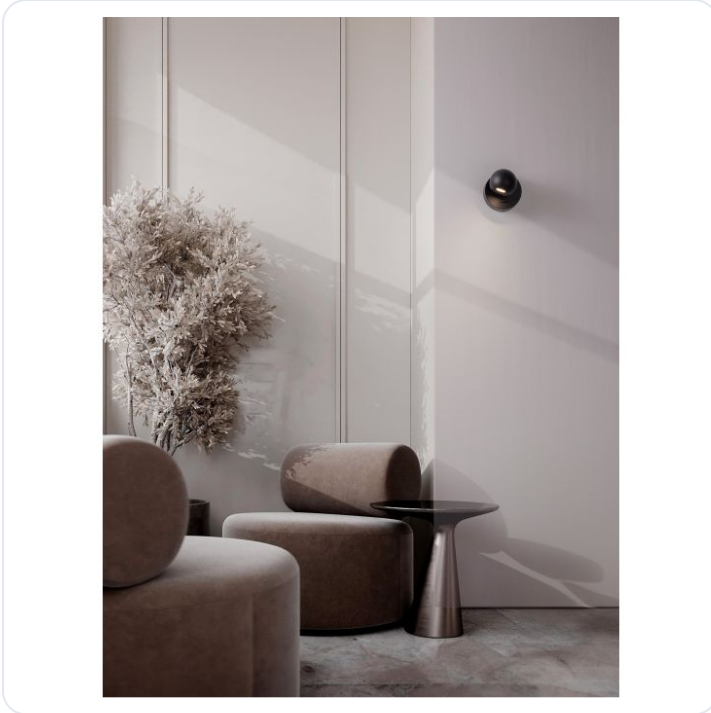

Sfera Sandy Black Aluminium & Steel LED

Datablad productinformatie

ADVIESPRIJS EXCL. BTW

€84.70

PRODUCTGEGEVENS

SKU: 062027248

Productpagina:

[Bekijk product op wolfs.nl](#)

Sfera Sandy Black Aluminium & Steel LED

Omschrijving

Sfera Sandy Black Aluminium & Steel LED 6 Watt 220-240 Volt 576Lm 3000K IP20 Switch On/Off D: 9 H: 11 cm

Afbeeldingen