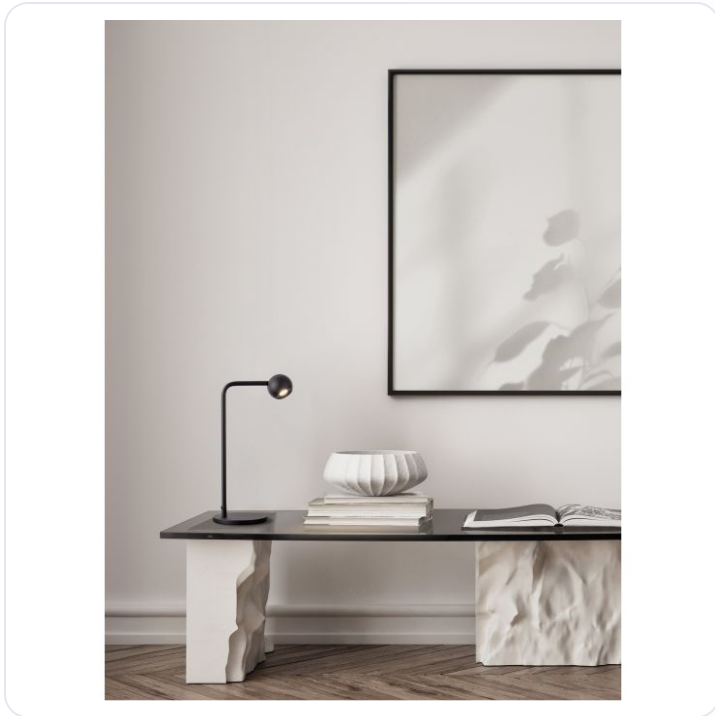

Sfera Sandy Black Aluminium & Steel LED

Datablad productinformatie

ADVIESPRIJS EXCL. BTW

€123.20

PRODUCTGEGEVENS

SKU: 062027246

Productpagina:

[Bekijk product op wolfs.nl](#)

Sfera Sandy Black Aluminium & Steel LED

Omschrijving

Sfera Sandy Black Aluminium & Steel LED 6 Watt 220-240 Volt 514Lm 3000K IP20 Switch On/Off L: 14 W: 22,5 H: 35,5 cm

Afbeeldingen