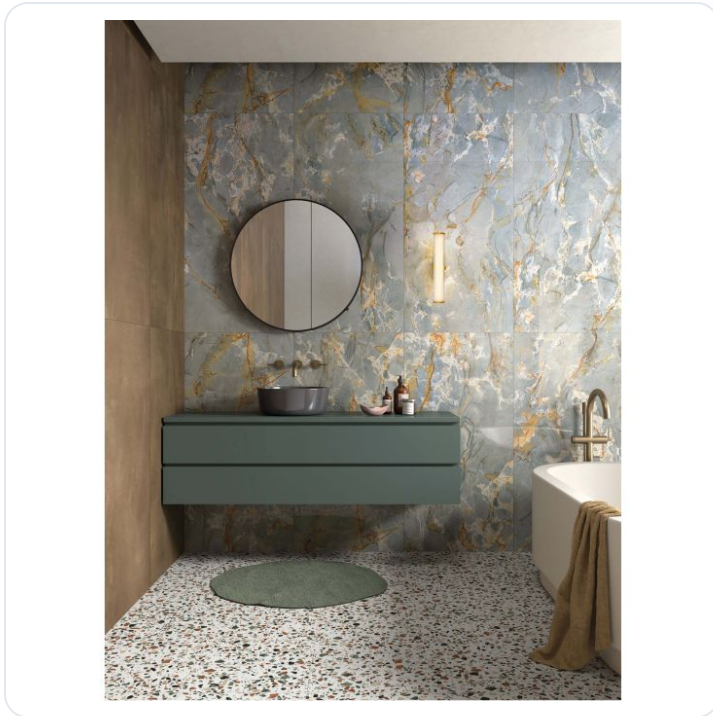

Hedula Sandy Gold Metal & Clear line Gla

Datablad productinformatie

ADVIESPRIJS EXCL. BTW

€156.56

PRODUCTGEGEVENS

SKU: 062027238

Productpagina:

[Bekijk product op wolfs.nl](#)

Hedula Sandy Gold Metal & Clear line Gla

Omschrijving

Hedula Sandy Gold Metal & Clear line Glass LED 13 Watt 220-240Volt 1164Lm 3000K IP20 L: 42,5 W: 8,2 H: 12 cm

Afbeeldingen