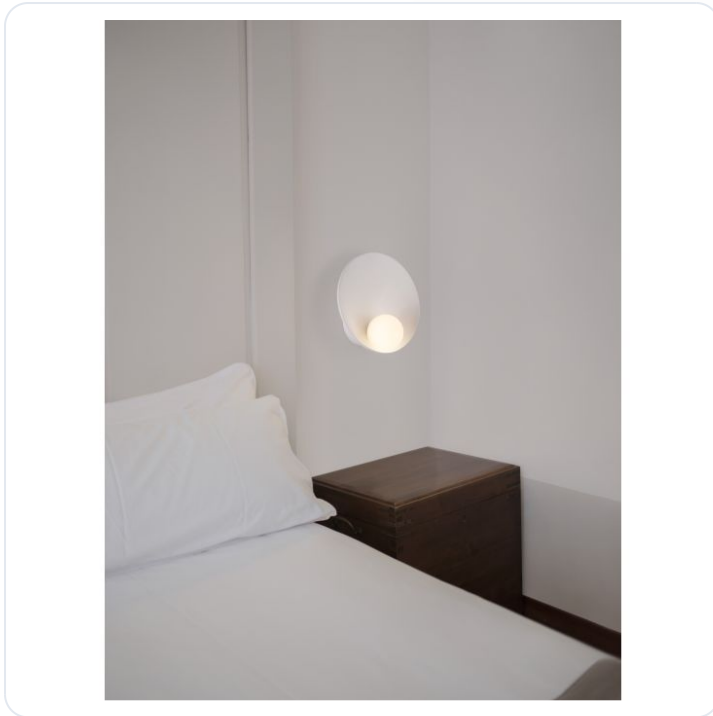

MINIM

Datablad productinformatie

PRODUCTGEGEVENS

SKU: MINIM-CONF

Productpagina:

[Bekijk product op wolfs.nl](#)

MINIM

Varianten

Foto	Naam	SKU	Adviesprijs excl. BTW
	Minim Sandy White Steel & Opal Glass LED Bekijk product	062027204	€102.66
	Minim Sandy Black Steel & Opal Glass LED Bekijk product	062027205	€102.66