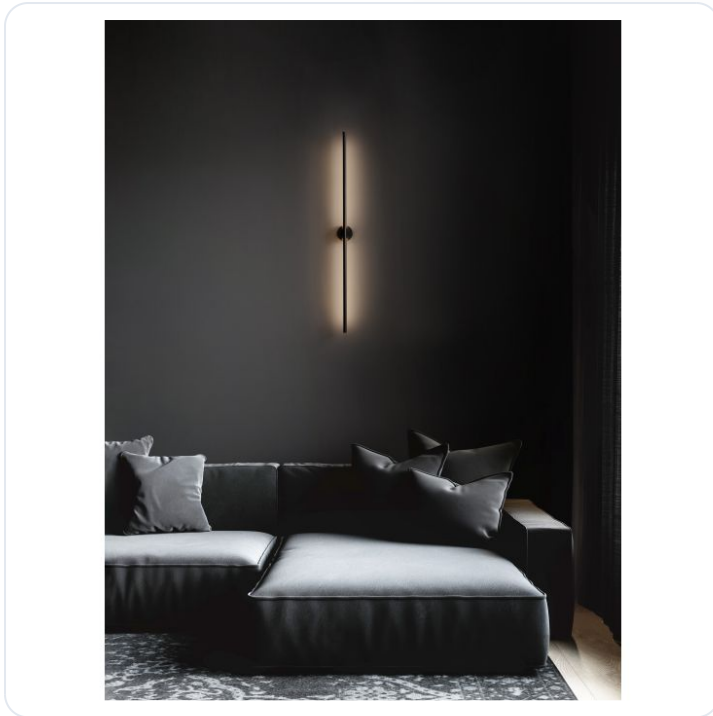

Cretel Sandy Black Aluminium LED 15 Wat

Datablad productinformatie

ADVIESPRIJS EXCL. BTW

€133.46

PRODUCTGEGEVENS

SKU: 062027190

Productpagina:

[Bekijk product op wolfs.nl](#)

Cretel Sandy Black Aluminium LED 15 Wat

Omschrijving

Cretel Sandy Black Aluminium LED 15 Watt 220-240 Volt 372Lm 3000K IP44 L: 90 W: 8,3 H: 7cm

Afbeeldingen