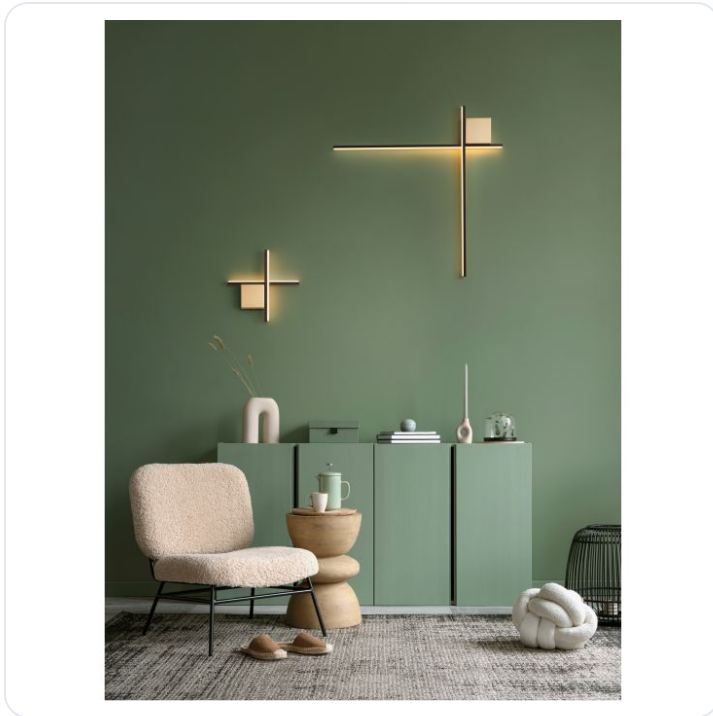

Cross Triac Dimmable Brushed Gold & Sand

Datablad productinformatie

ADVIESPRIJS EXCL. BTW

€156.56

PRODUCTGEGEVENS

SKU: 062027180

Productpagina:

[Bekijk product op wolfs.nl](#)

Cross Triac Dimmable Brushed Gold & Sand

Omschrijving

Cross Triac Dimmable Brushed Gold & Sandy Black Aluminium Arm LED 20 Watt 230 Volt 1359Lm 3000K IP20 L:80 W:4 H:80cm

Afbeeldingen