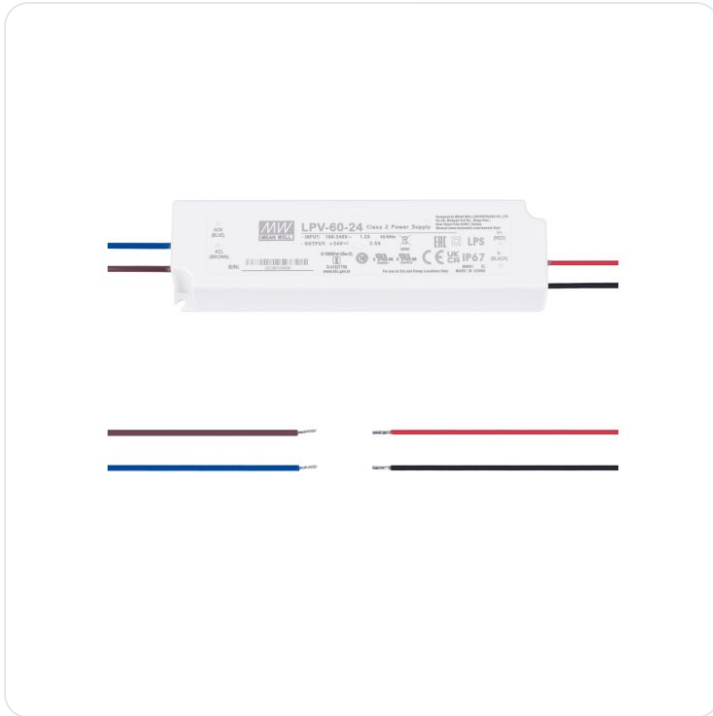

Driver Sandy White Driver 60 Watt 100-2

Datablad productinformatie

ADVIESPRIJS EXCL. BTW

€74.43

PRODUCTGEGEVENS

SKU: 062027162

Productpagina:

[Bekijk product op wolfs.nl](#)

Driver Sandy White Driver 60 Watt 100-2

Omschrijving

Driver Sandy White Driver 60 Watt 100-240Vac L: 16.2 W: 4.2 H: 3.2 cm

Afbeeldingen